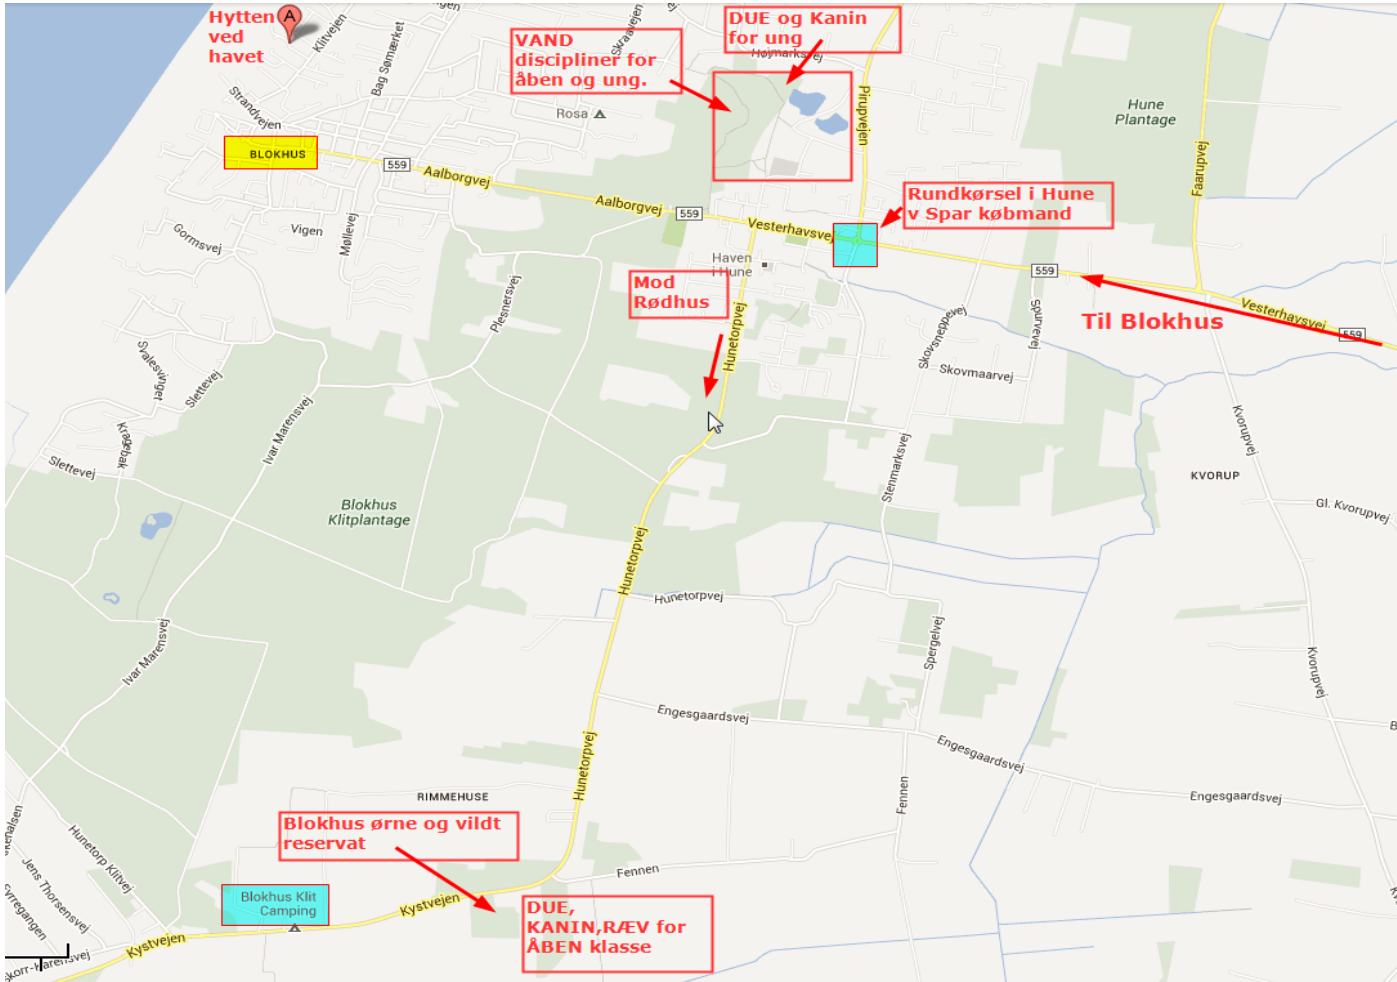

Mødested: "Hytten ved havet"

HUSK kør igennem Blokhus , ned på stranden , drej til højre og kør på stranden indtil i ser DMK skilte

VAND discipliner og UNG due og kanin : Pirupvejen i Hune. Kan ses på venstre hånd når man er ude af Hune by.

ÅBEN klasse Due, Kanin og Ræv ..Afrøves ved Blokhus ørne og vildt reservat ..Kystvejen 22. I Hune kør mod Rødhus og fortsæt ca 5 km.